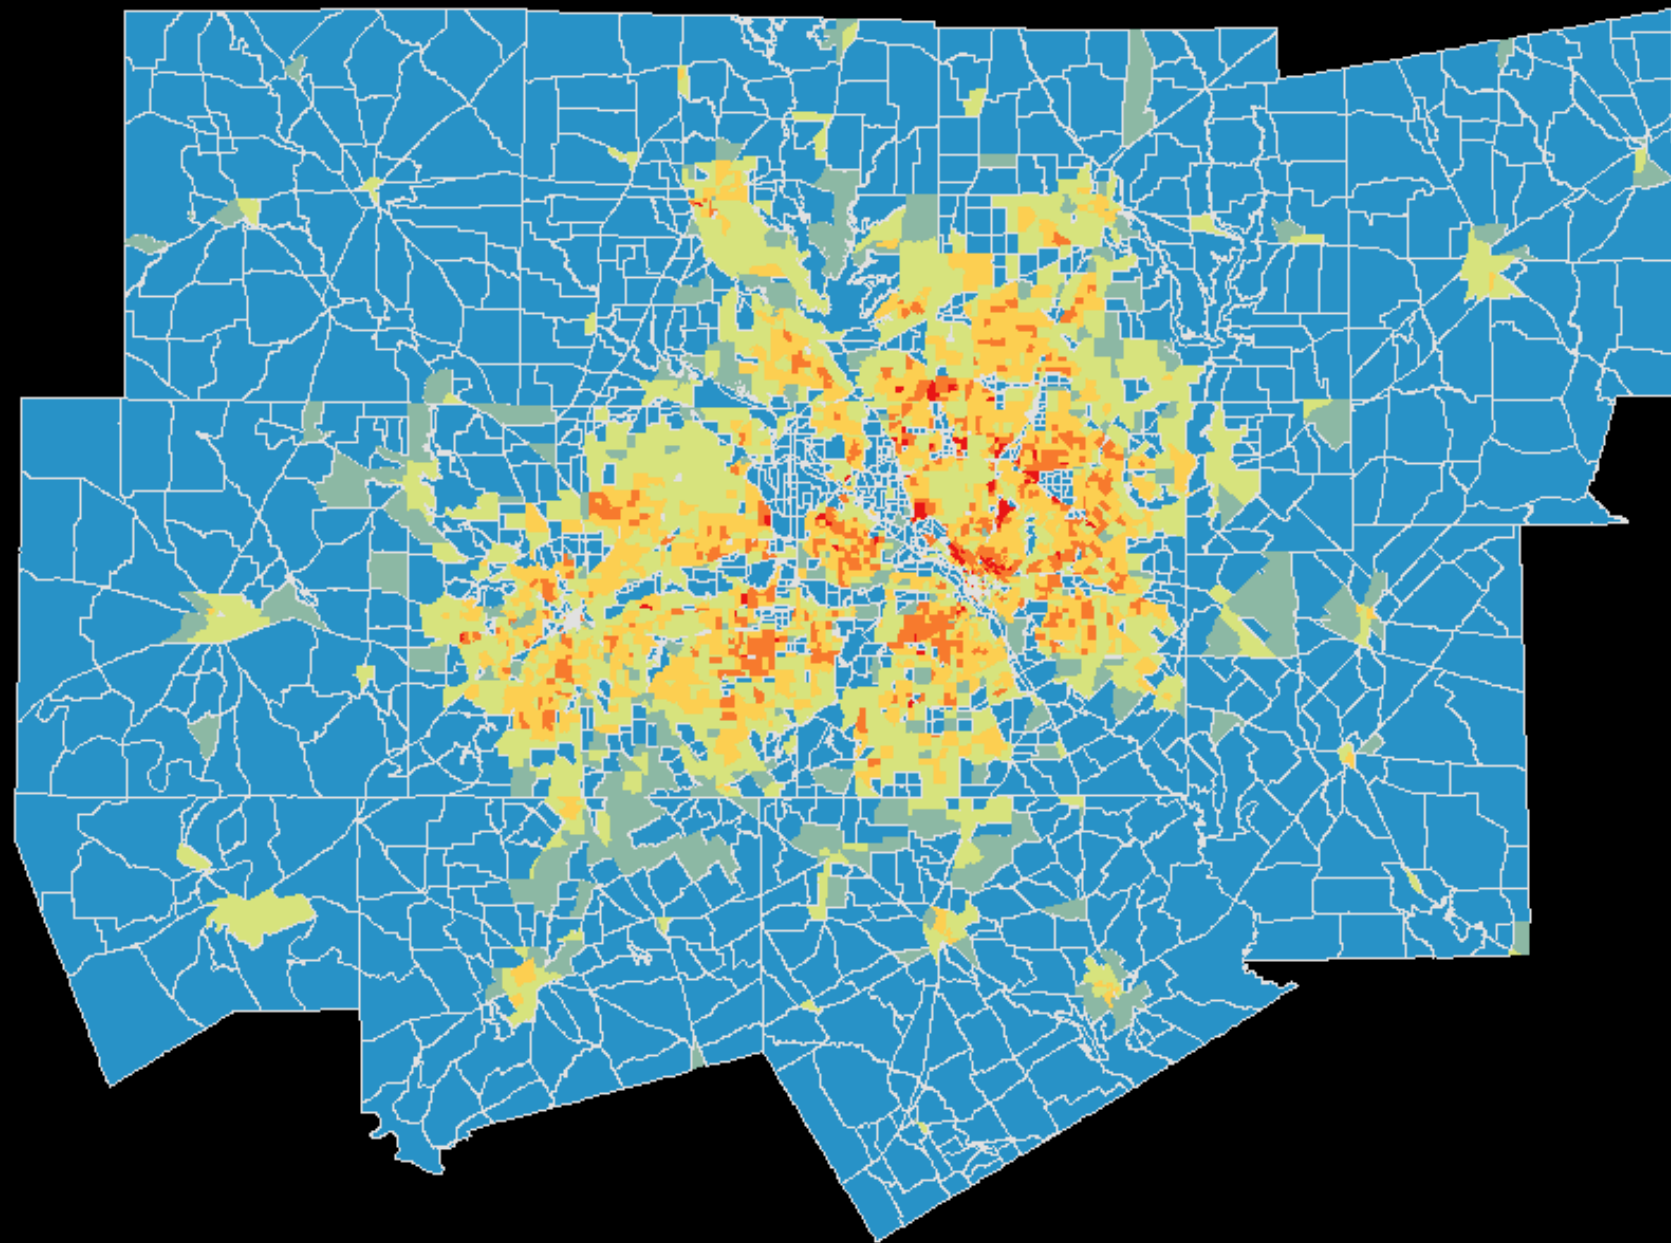

## 2005 Population Density

Persons per Acre

## 2045 Population Density

Persons per Acre